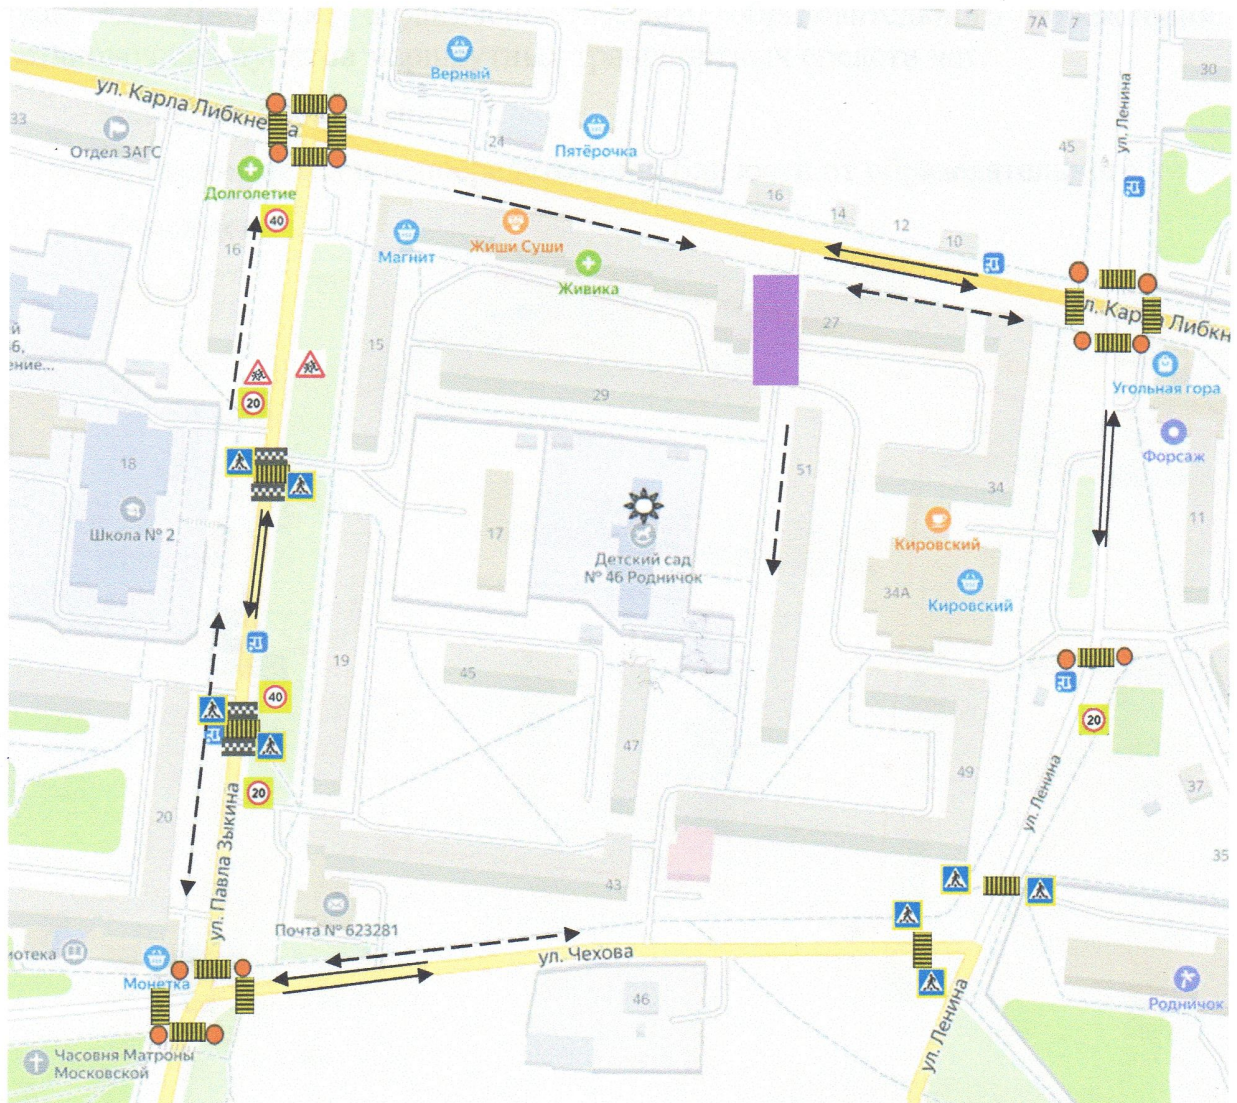

3. План-схемы образовательной организации

3.1. Район расположения образовательной организации, пути движения транспортных средств и детей (воспитанников).

МАДОУ детский сад №46 (ул. Чехова, 49А) определен группой жилых домов (Чехова, 51 и К. Либкнехта, 29) и улично-дорожной сетью. В непосредственной близости находятся улицы К. Либкнехта, П. Зыкина, Ленина, Чехова. Ближайшая остановка общественного транспорта «Улица Ленина».

	Проезжая часть
☀	МАДОУ детский сад № 46
●	Светофор
- - - - ->	Пути движения воспитанников
← - - - -	Пути движения транспортных средств
	Опасный участок